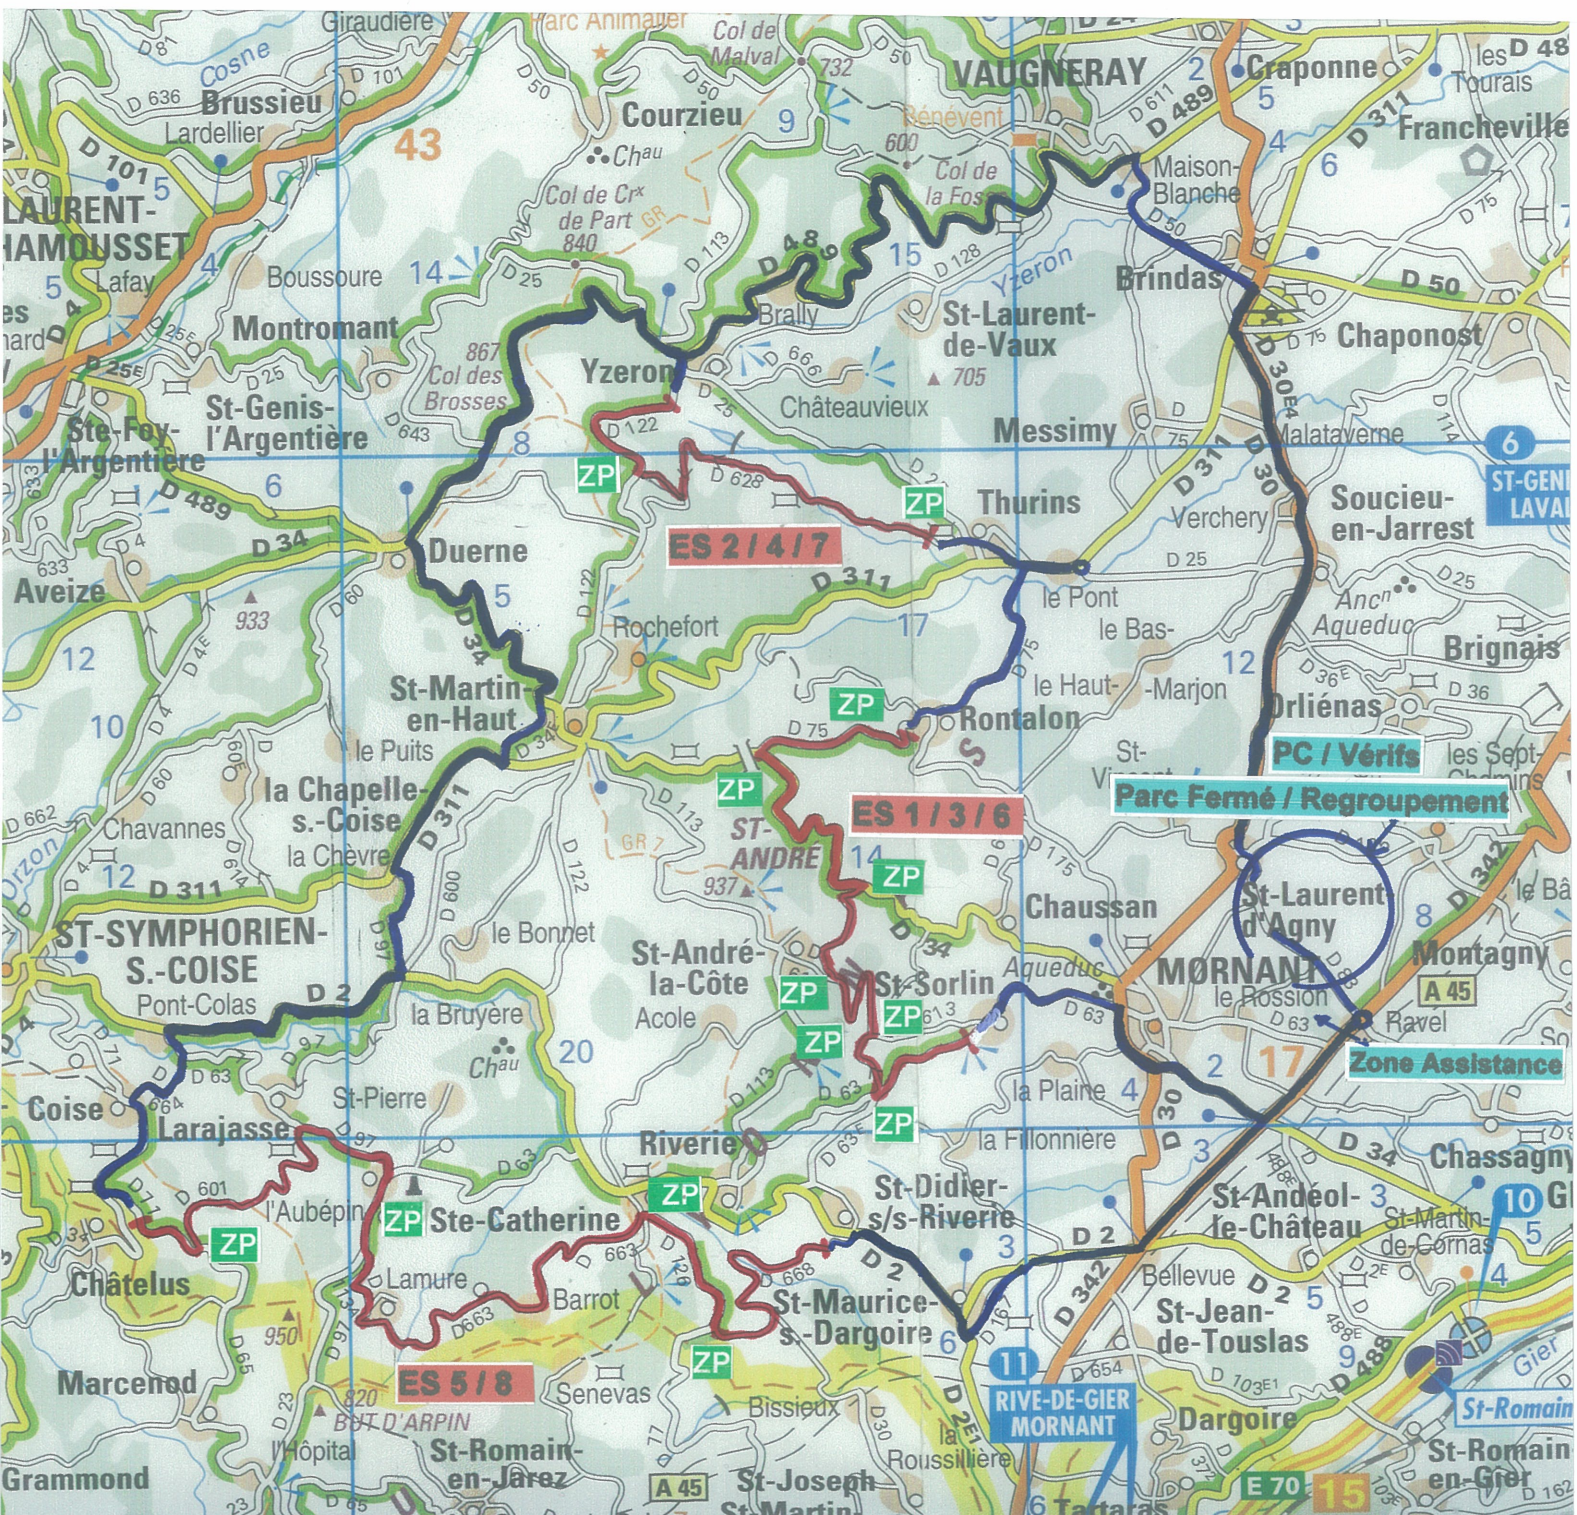

CARTE GENERALE

ES 1 / 3 / 6 St SORLIN – RONTALON 14.2km - vendredi 19h45 - samedi 9h30 et 14h00

ES 2 / 4 / 7 THURINS – YZERON 8.9km - vendredi 20h25 - samedi 10h10 et 14h30

ES 5 / 8 COISE - St DIDIER sous RIVIERIE 24.1km - samedi 11h00 et 15h20

— Epreuve spéciale

— Parcours de liaison

ZP Zone Public